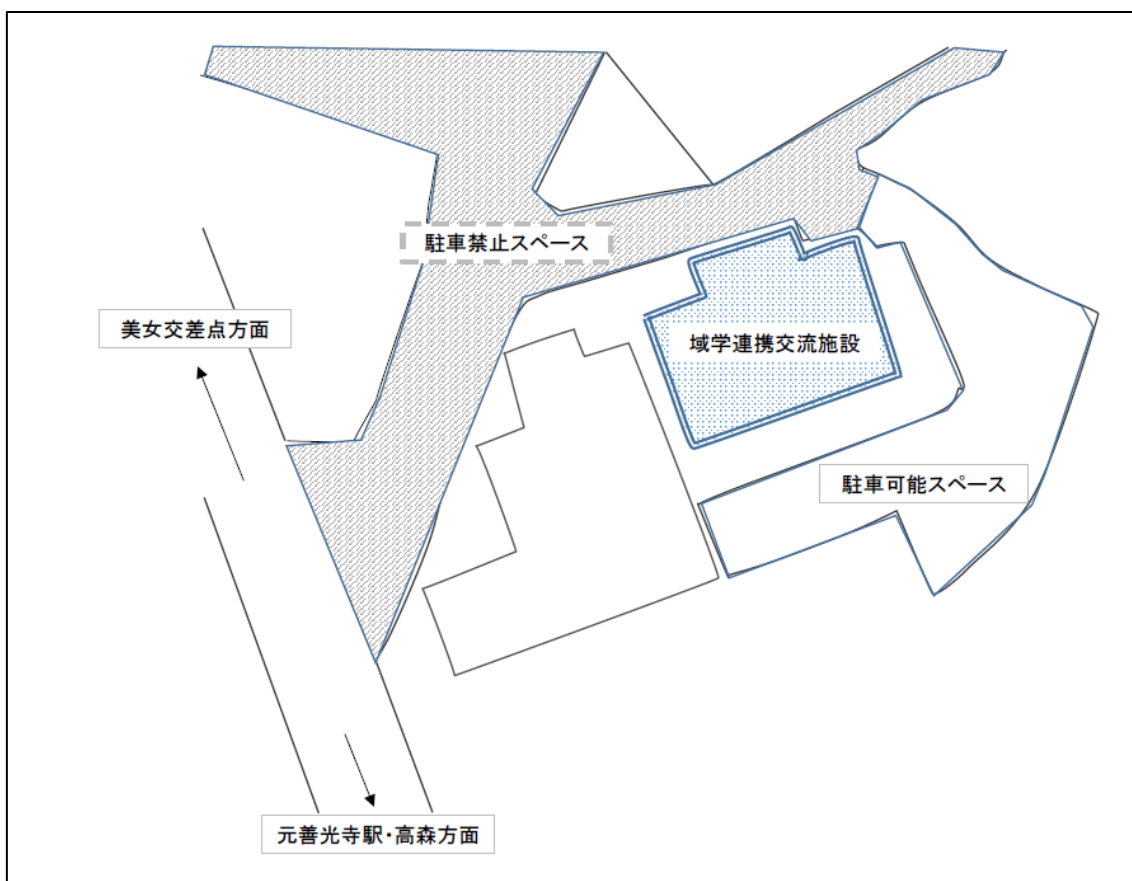

域学連携交流施設利用者の
皆様へ（お願い）

飯田市域学連携交流施設利用時の駐車スペースについて

この度は、域学連携交流施設を利用いただき、誠にありがとうございます。
域学連携交流施設を利用される際に駐車される場合は、下記の点をご確認ください。

- ① 自家用車を駐車いただけるスペースは、以下の図内の「駐車可能スペース」です。
- ② 施設の出入口や隣家の出入口付近のスペースには、駐車しないでください。
- ③ 施設の使用許可を受けた時間以外は、駐車しないでください。